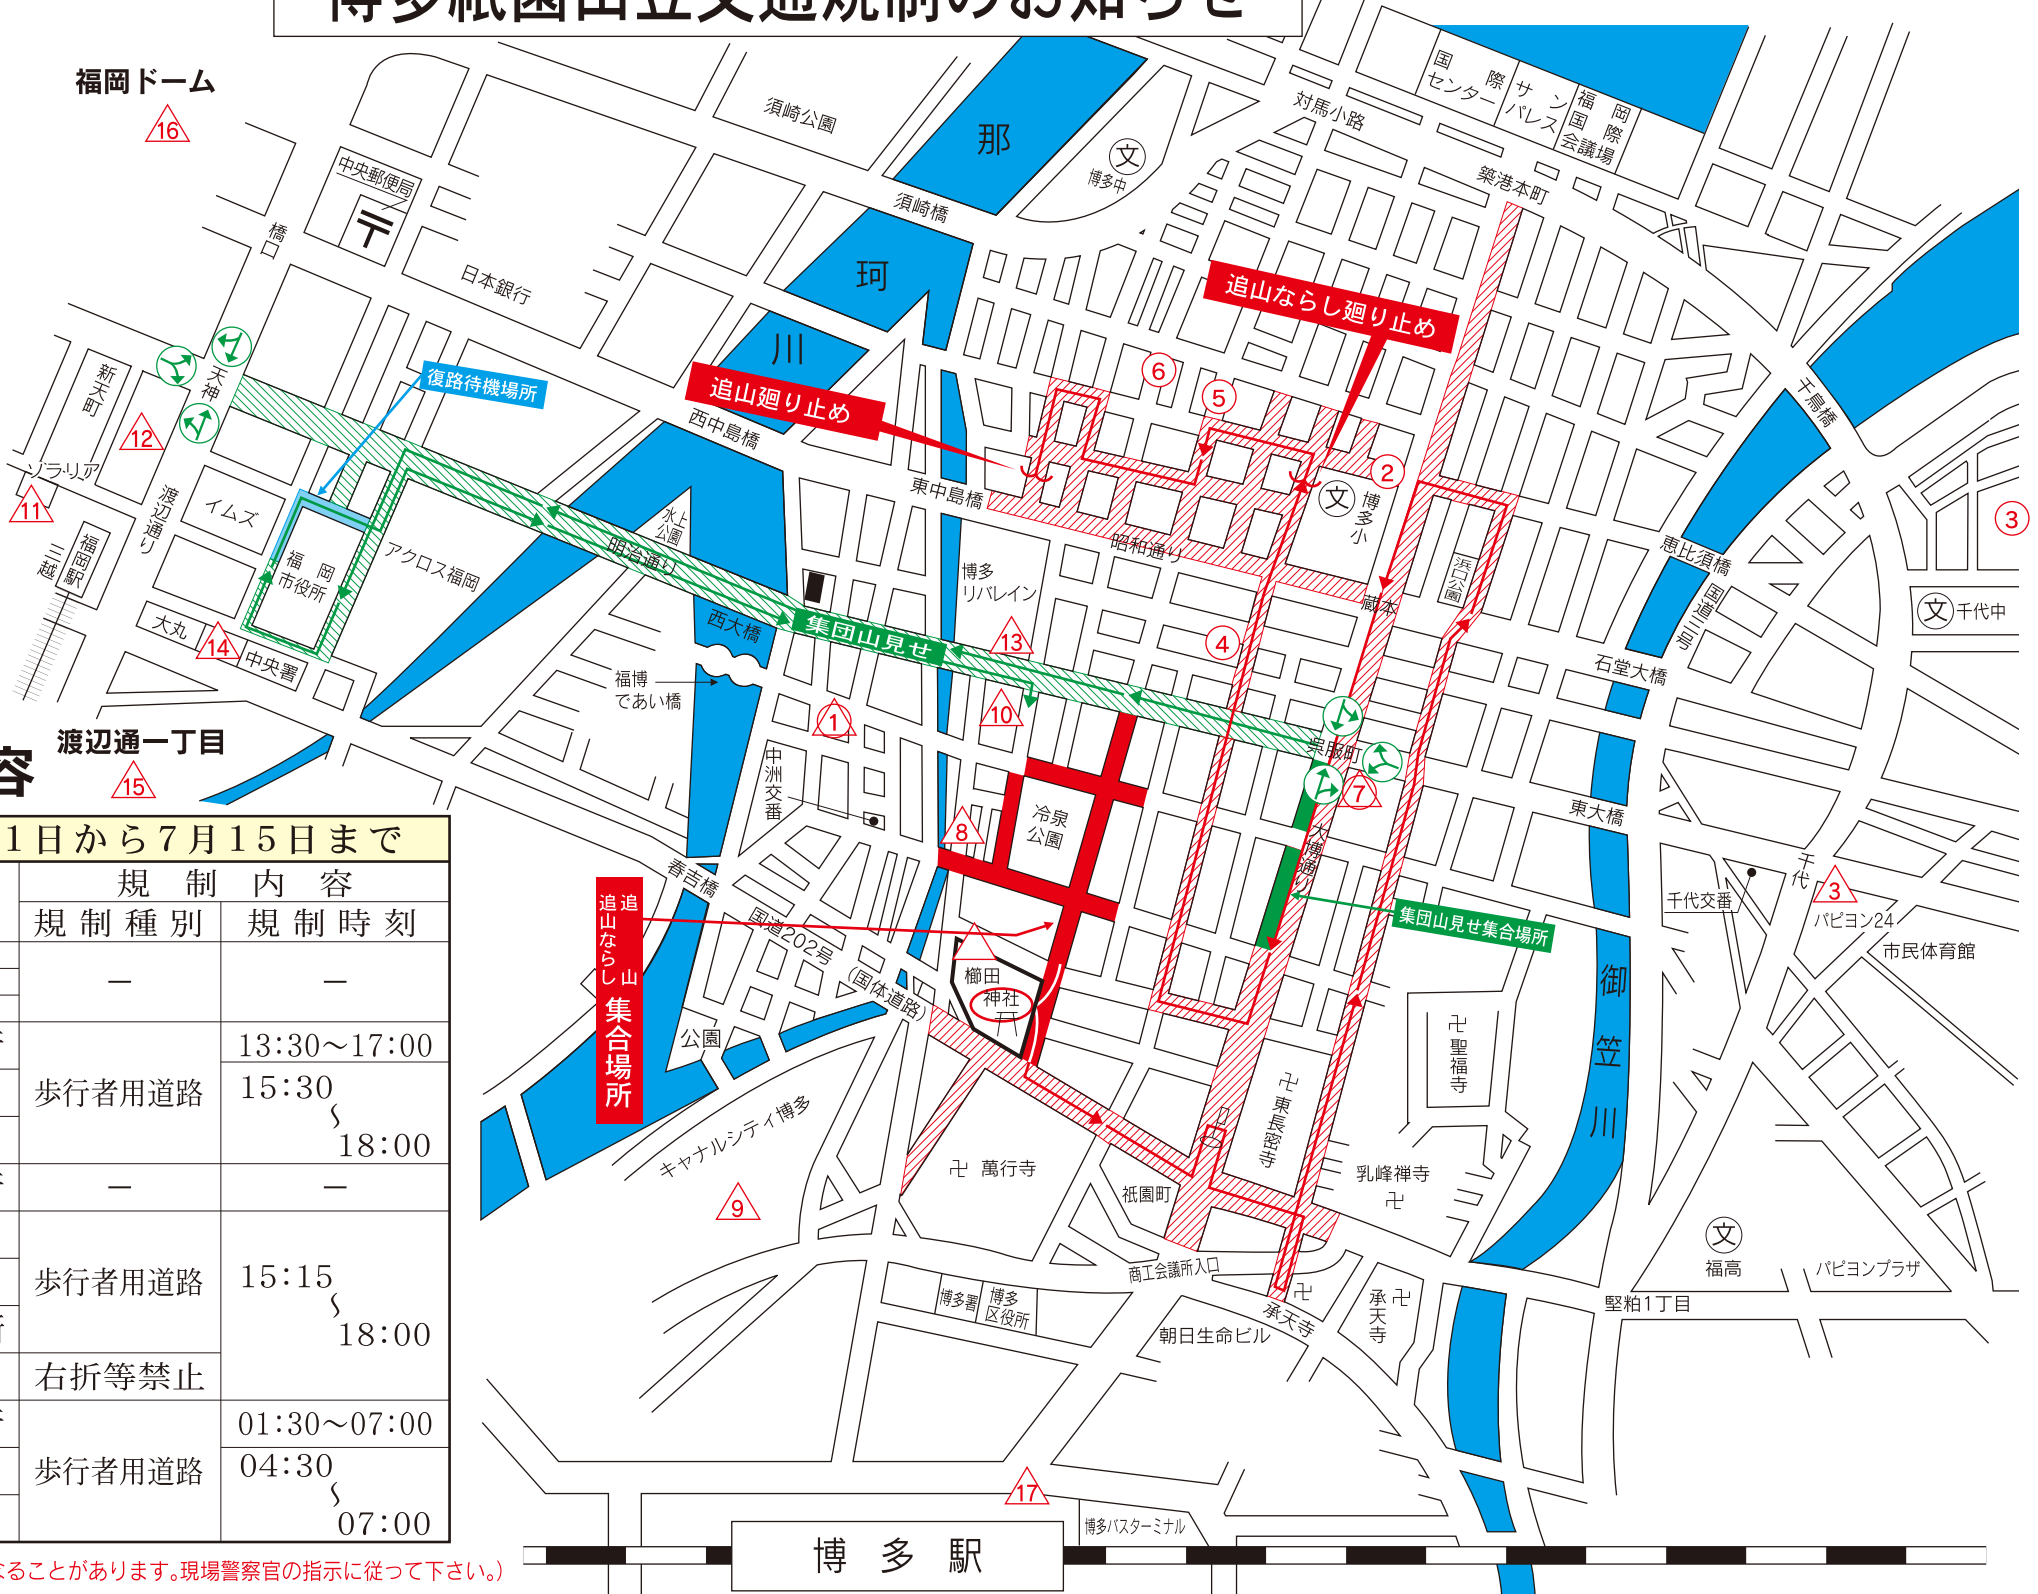

博多祇園山笠交通規制のお知らせ

7月1日から7月15日まで博多祇園山笠が行われます。期間中、下記のとおり交通規制を実施しますので、みなさんのご協力をよろしくお願いします。

交通規制の内容

期間 平成29年7月1日から7月15日まで				
行事名	記号	規制内容		
		規制種別	規制時刻	
山笠設置場所	△ ○ △	昇き山・飾り山 昇き山 飾り山	—	—
追山ならし (7月12日)	■	山集合場所	歩行者用道路	13:30~17:00
	→	山笠コース		15:30
	▨	規制区間		18:00
集団山見せ (7月13日)	■	山集合場所	歩行者用道路	—
	→	山笠コース		15:15
	▨	規制区間		18:00
	↻	復路待機場所		18:00
追山 (7月15日)	■	山集合場所	歩行者用道路	01:30~07:00
	→	山笠コース		04:30
	▨	規制区間		07:00

(注) (交通状況により、規制内容が変更・延長になることがあります。現場警察官の指示に従って下さい。)

犯罪なくして 明るいまちづくり

暴力団犯罪の撲滅!
(博多マル暴ゼロ作戦推進中)

飲酒運転の撲滅!

守ろう! 自転車ルール
(NCC運動推進中・中央署)